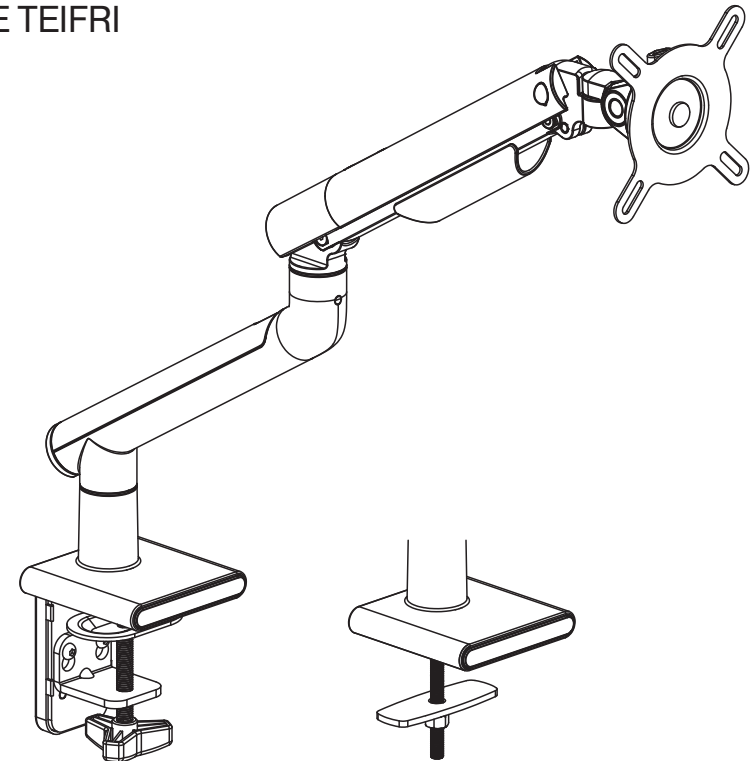

⚠ CAUTION:

- Use with products heavier than the rated weights indicated may result in instability causing possible injury.
- Please closely follow the assembly instructions. Improper installation may result in damage or serious personal injury.
- Proper tools must be used. This product should only be installed by professionals.
- This product is designed to be installed on solid concrete walls, masonry walls or wood stud walls.
- Make sure that the wall surface will safely support the combined weight of the equipment and all attached hardware and components.
- Use the mounting screws provided and DO NOT OVERTIGHTEN mounting screws.
- This product contains small items that could be a choking hazard if swallowed. Keep these items away from children.
- This product is intended for indoor use only. Using this product outdoors could lead to product failure and personal injury.

IMPORTANT: Ensure that you have received all parts according to the component checklist prior to installation. If any parts are missing or faulty, contact your place of purchase for a replacement.

MAINTENANCE: Check that the product is secure and safe to use at regular intervals (at least every three months).

Instruction Manual

DESKTOP MONITOR MOUNT

2E TEIFRI

Company Name: Malead Limited. Company address: Flat/Rm 9, 25/F Concordia Plaza, 1 Science Museum Road, Tsimshatsui, Kowloon, Hong Kong. Material: plastic, metal. Warranty: 24 months. Made in China.