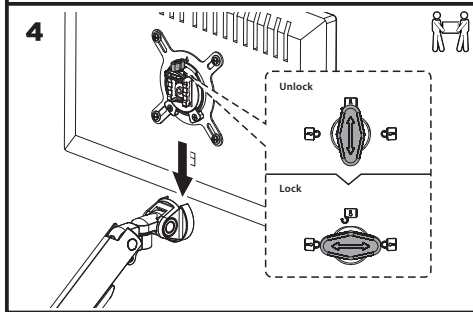

2EDGEIF

VESA Compatible
75x75 100x100

32"
MAX
FLAT/CURVED

2-9kg
4.4-19.8lbs
RATED

RU

Перед началом установки и сборки прочитайте инструкцию по установке. Если у вас возникли вопросы по инструкциям или предупреждениям, свяжитесь с дистрибьютором.