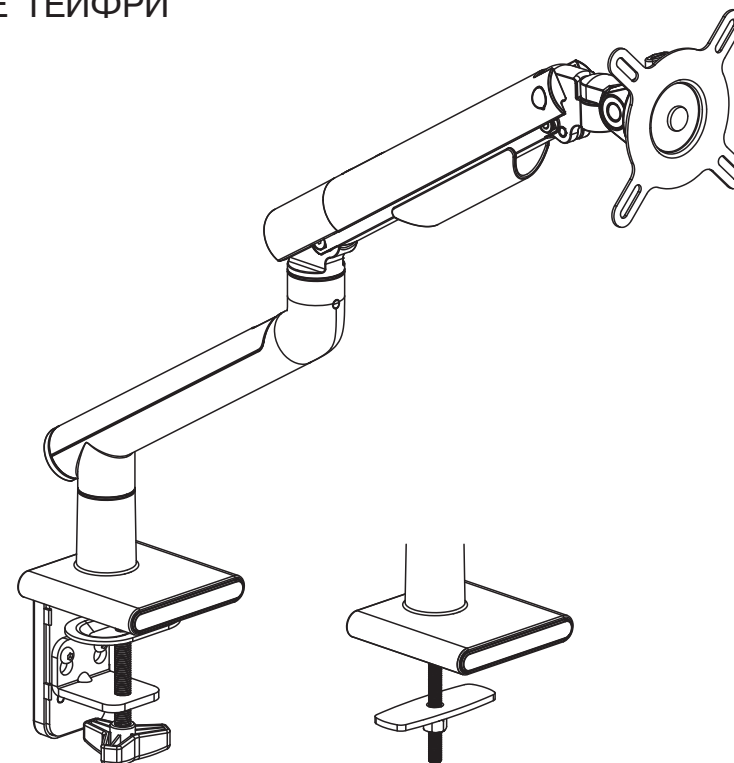

НАСТОЛЬНОЕ КРЕПЛЕНИЕ МОНИТОРА

2E ТЕЙФРИ

2EDGEIF

VESA Compatible
75x75 100x100

32"
MAX
FLAT/CURVED

2-9kg
4.4-19.8lbs
RATED