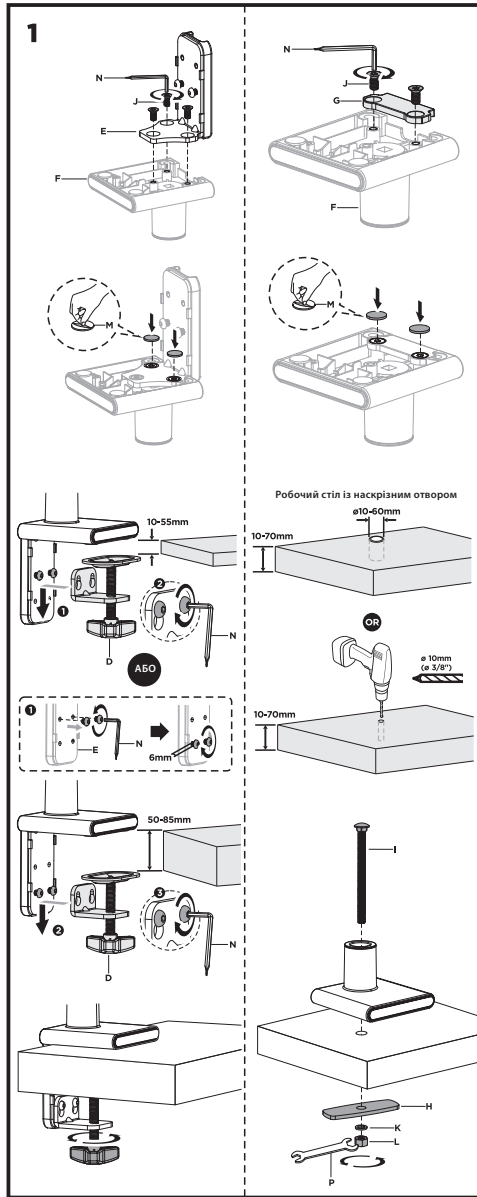

ВАЖЛИВО: перед встановленням переконайтеся, що в комплекті є всі деталі відповідно до списку комплектуючих. Якщо не вистачає будь-яких деталей або вони зламані, зв'яжіться з дистриб'ютором.

Настільне кріплення монітора 2E Тейфрі, винесення 479 мм, сумісність з VESA 100x100,75x75, пружинний механізм, діагоналі 17"-32", Навантаження 2-9 кг. Кут нахилу +40°~-40°, повороту +90°~-90° та обертання +180°~-180°. Габарити 118x555x604 мм. Стільниця товщиною 10~85 мм

Інструкція зі встановлення

НАСТІЛЬНЕ КРІПЛЕННЯ МОНІТОРА

2E ТЕЙФРІ

2EDGEIF

VESA Compatible
75x75 100x100

32"
MAX
FLAT/CURVED

2-9kg
4.4-19.8lbs
RATED

EN