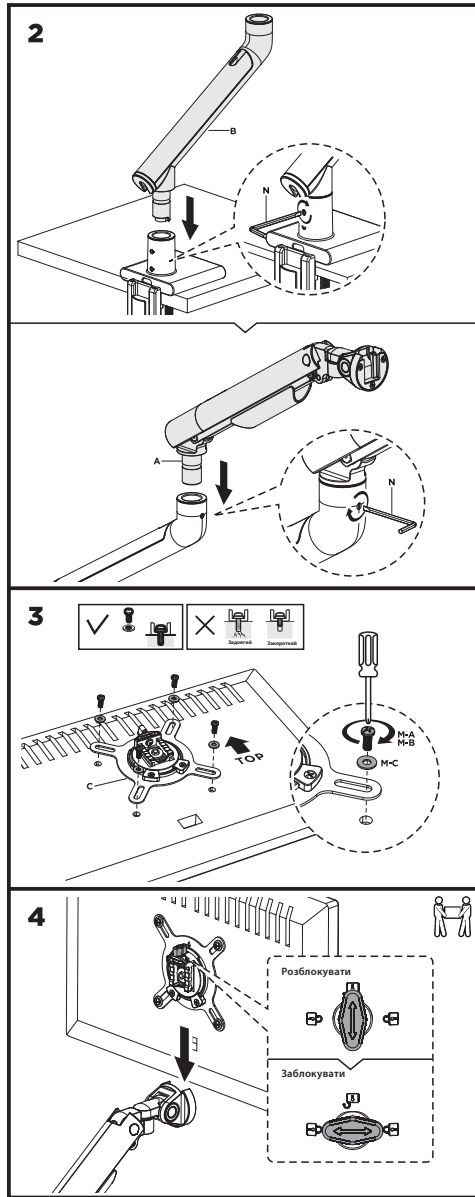

ВАЖЛИВО: перед встановленням переконайтеся, що в комплекті є всі деталі відповідно до списку комплектуючих. Якщо не вистачає будь-яких деталей або вони зламані, зв'яжіться з дистриб'ютором.

Настільне кріплення монітора 2E Тейфрі, винесення 479 мм, сумісність з VESA 100x100,75x75, пружинний механізм, діагоналі 17"-32", Навантаження 2-9 кг. Кут нахилу +40°~-40°, повороту +90°~-90° та обертання +180°~-180°. Габарити 118x555x604 мм. Стільниця товщиною 10~85 мм

Інструкція зі встановлення

НАСТІЛЬНЕ КРІПЛЕННЯ МОНІТОРА

2E ТЕЙФРІ

2EDGEIF

VESA Compatible
75x75 100x100

32"
MAX
FLAT/CURVED

2-9kg
4.4-19.8lbs
RATED

EN