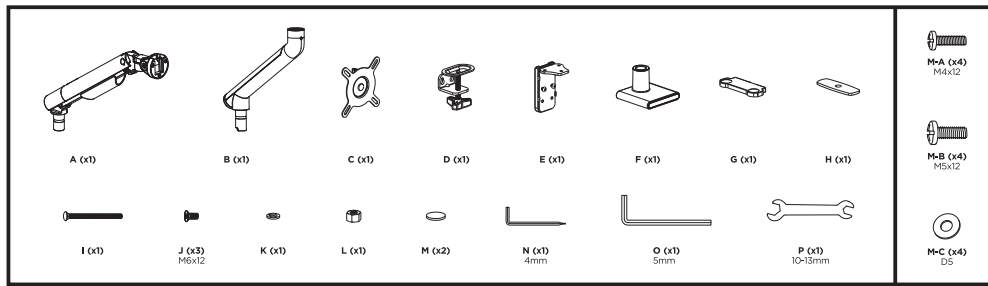

Instruction Manual

DESKTOP MONITOR MOUNT

2E TEIFRI

Company Name: Malead Limited. Company address: Flat/Rm 9, 25/F Concordia Plaza, 1 Science Museum Road, Tsimshatsui, Kowloon, Hong Kong. Material: plastic, metal. Warranty: 24 months. Made in China.

2EDGEIF

VESA Compatible
75x75 100x100

32"
MAX
FLAT/CURVED

2-9kg
4.4-19.8lbs
RATED

RU

Перед началом установки и сборки прочитайте инструкцию по установке. Если у вас возникли вопросы по инструкциям или предупреждениям, свяжитесь с дистрибьютором.