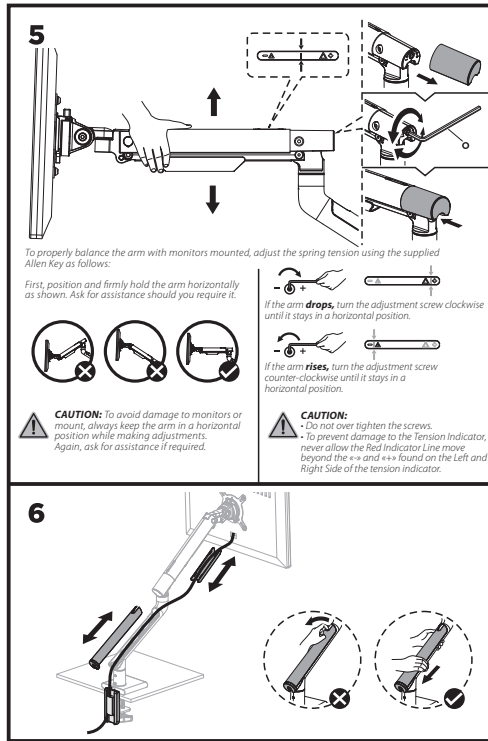

2EDGEIF

VESA Compatible
75x75 100x100

32"
MAX
FLAT/CURVED

2-9kg
4.4-19.8lbs
RATED

RU

Перед началом установки и сборки прочитайте инструкцию по установке. Если у вас возникли вопросы по инструкциям или предупреждениям, свяжитесь с дистрибьютором.