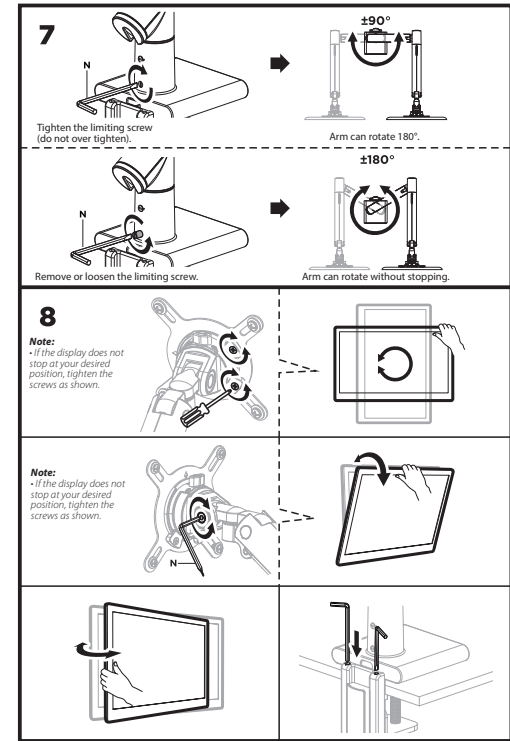

2EDGEIF

VESA Compatible
75x75 100x100

32"
MAX
FLAT/CURVED

2-9kg
4.4-19.8lbs
RATED

RU

Перед началом установки и сборки прочитайте инструкцию по установке. Если у вас возникли вопросы по инструкциям или предупреждениям, свяжитесь с дистрибьютором.