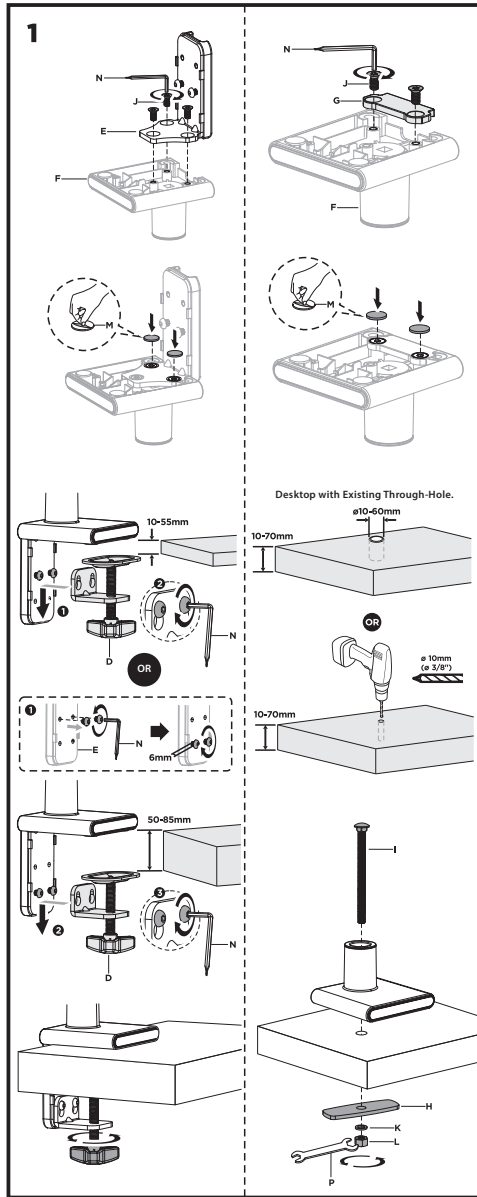

ВАЖЛИВО: перед встановленням переконайтеся, що в комплекті є всі деталі відповідно до списку комплектуючих. Якщо не вистачає будь-яких деталей або вони зламані, зв'яжіться з дистриб'ютором.

Настільне кріплення монітора 2E Тейфрі, винесення 479 мм, сумісність з VESA 100x100,75x75, пружинний механізм, діагоналі 17"-32", Навантаження 2-9 кг. Кут нахилу +40°~-40°, повороту +90°~-90° та обертання +180°~-180°. Габарити 118x555x604 мм. Стільниця товщиною 10~85 мм

2EDGEIF

VESA Compatible
75x75 100x100

32"
MAX
FLAT/CURVED

2-9kg
4.4-19.8lbs
RATED

RU

Перед началом установки и сборки прочитайте инструкцию по установке. Если у вас возникли вопросы по инструкциям или предупреждениям, свяжитесь с дистрибьютором.