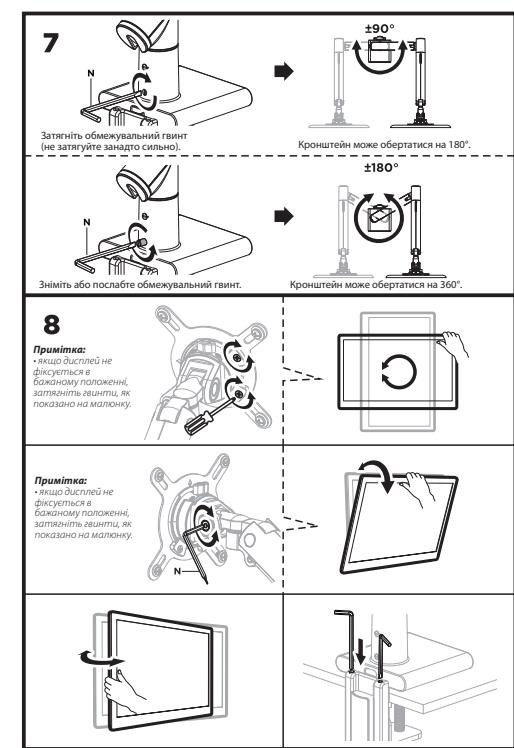

ВАЖЛИВО: перед встановленням переконайтеся, що в комплекті є всі деталі відповідно до списку комплектуючих. Якщо не вистачає будь-яких деталей або вони зламані, зв'яжіться з дистриб'ютором.

Настільне кріплення монітора 2E Тейфрі, винесення 479 мм, сумісність з VESA 100x100,75x75, пружинний механізм, діагоналі 17"-32", Навантаження 2-9 кг. Кут нахилу +40°~-40°, повороту +90°~-90° та обертання +180°~-180°. Габарити 118x555x604 мм. Стільниця товщиною 10~85 мм

Інструкція зі встановлення

НАСТІЛЬНЕ КРІПЛЕННЯ МОНІТОРА

2E ТЕЙФРІ

2EDGEIF

VESA Compatible
75x75 100x100

32"
MAX
FLAT/CURVED

2-9kg
4.4-19.8lbs
RATED

EN