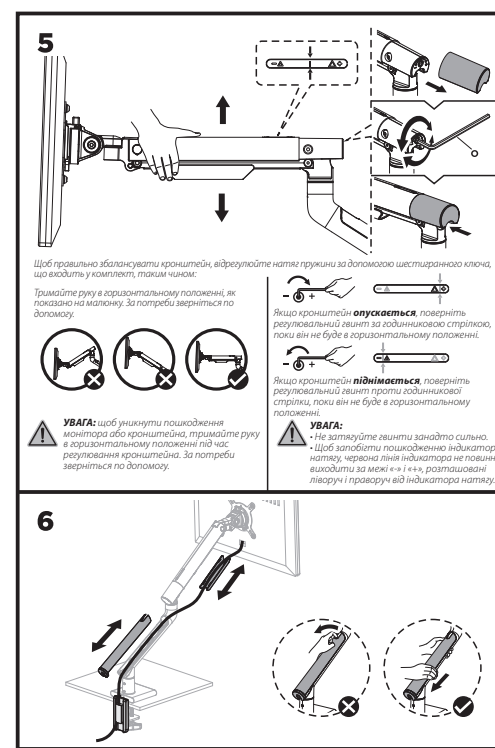

ВАЖЛИВО: перед встановленням переконайтеся, що в комплекті є всі деталі відповідно до списку комплектуючих. Якщо не вистачає будь-яких деталей або вони зламані, зв'яжіться з дистриб'ютором.

Настільне кріплення монітора 2E Тейфрі, винесення 479 мм, сумісність з VESA 100x100,75x75, пружинний механізм, діагоналі 17"-32", Навантаження 2-9 кг. Кут нахилу +40°~-40°, повороту +90°~-90° та обертання +180°~-180°. Габарити 118x555x604 мм. Стільниця товщиною 10~85 мм

Інструкція зі встановлення

НАСТІЛЬНЕ КРІПЛЕННЯ МОНІТОРА

2E ТЕЙФРІ

2EDGEIF

VESA Compatible
75x75 100x100

32"
MAX
FLAT/CURVED

2-9kg
4.4-19.8lbs
RATED

EN