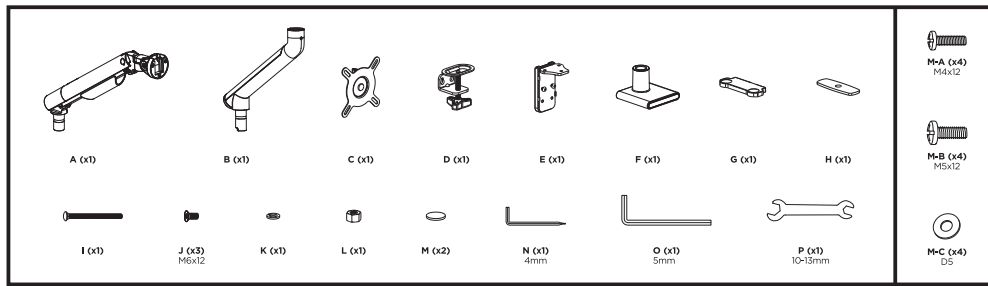

ВАЖЛИВО: перед встановленням переконайтеся, що в комплекті є всі деталі відповідно до списку комплектуючих. Якщо не вистачає будь-яких деталей або вони зламані, зв'яжіться з дистриб'ютором.

Настільне кріплення монітора 2E Тейфрі, винесення 479 мм, сумісність з VESA 100x100,75x75, пружинний механізм, діагоналі 17"-32", Навантаження 2-9 кг. Кут нахилу +40°~-40°, повороту +90°~-90° та обертання +180°~-180°. Габарити 118x555x604 мм. Стільниця товщиною 10~85 мм

Інструкція зі встановлення

НАСТІЛЬНЕ КРІПЛЕННЯ МОНІТОРА

2E ТЕЙФРІ

2EDGEIF

VESA Compatible
75x75 100x100

32"
MAX
FLAT/CURVED

2-9kg
4.4-19.8lbs
RATED

EN