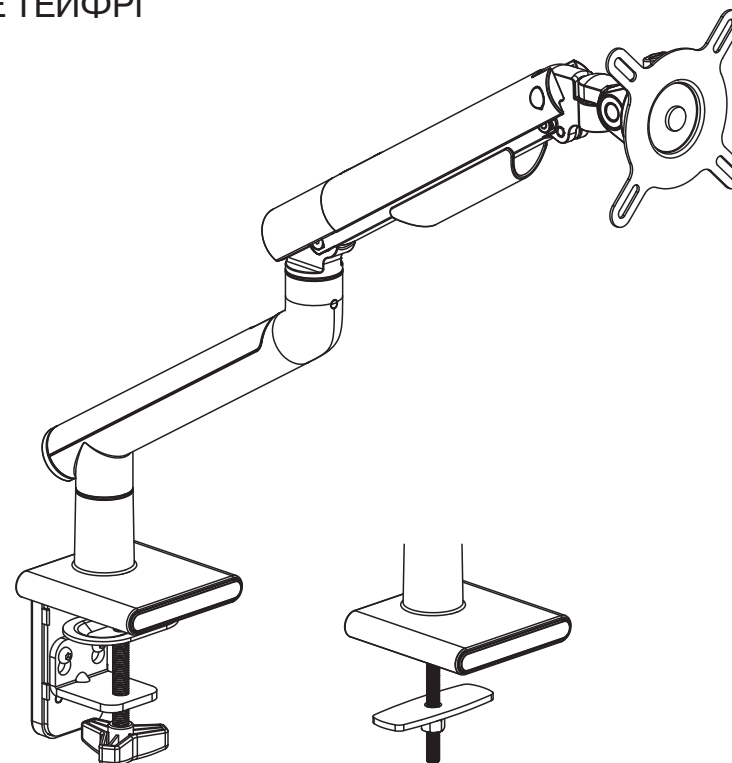

ВАЖЛИВО: перед встановленням переконайтеся, що в комплекті є всі деталі відповідно до списку комплектуючих. Якщо не вистачає будь-яких деталей або вони зламані, зв'яжіться з дистриб'ютором.

Настільне кріплення монітора 2E Тейфрі, винесення 479 мм, сумісність з VESA 100x100,75x75, пружинний механізм, діагоналі 17"-32", Навантаження 2-9 кг. Кут нахилу +40°~-40°, повороту +90°~-90° та обертання +180°~-180°. Габарити 118x555x604 мм. Стільниця товщиною 10~85 мм

Інструкція зі встановлення

НАСТІЛЬНЕ КРІПЛЕННЯ МОНІТОРА

2E ТЕЙФРІ

2EDGEIF

VESA Compatible
75x75 100x100

32"
MAX
FLAT/CURVED

2-9kg
4.4-19.8lbs
RATED

EN