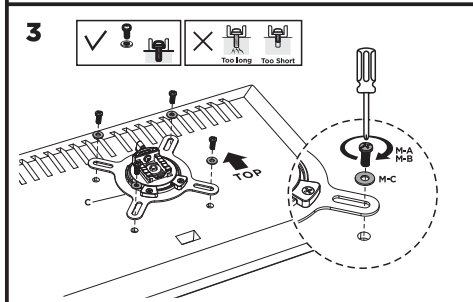

2EDGEIF

VESA Compatible
75x75 100x100

32"
MAX
FLAT/CURVED

2-9kg
4.4-19.8lbs
RATED

RU

Перед началом установки и сборки прочитайте инструкцию по установке. Если у вас возникли вопросы по инструкциям или предупреждениям, свяжитесь с дистрибьютором.